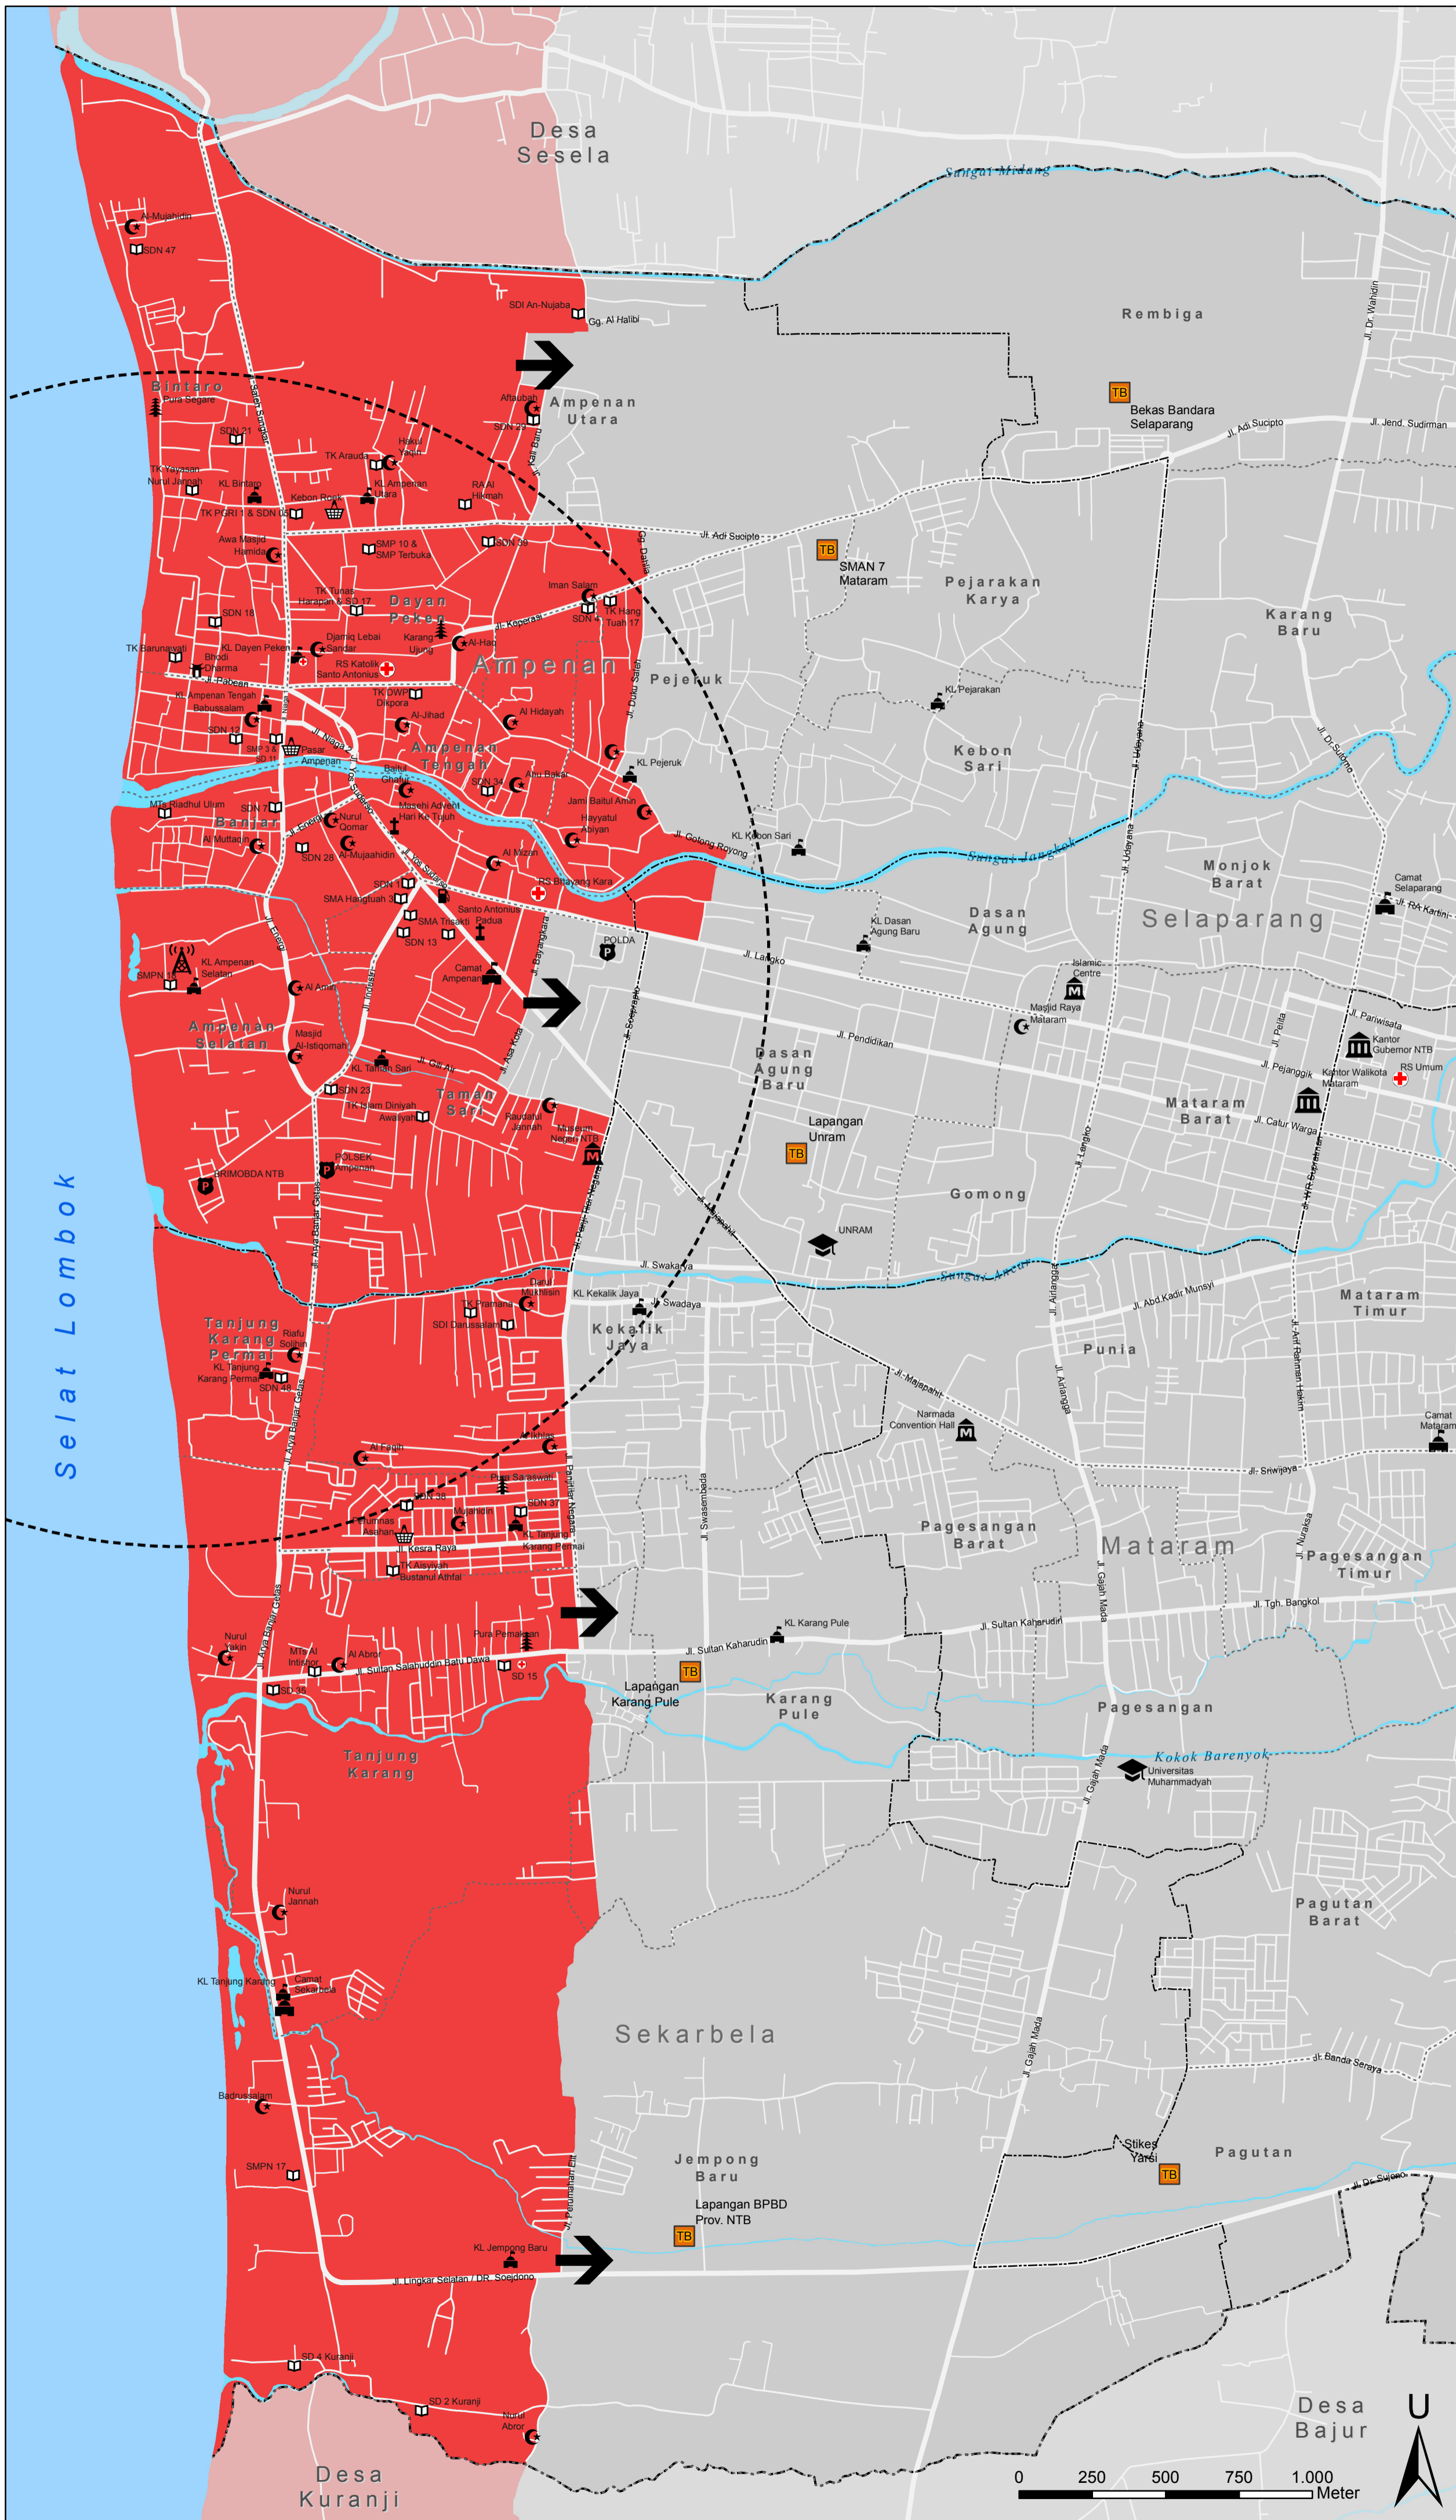

Legenda

Zona Bahaya Tsunami

Zona Aman

Arah Evakuasi

Lokasi Penting

Titik Berkumpul

Sirene

Jangkauan Sirene

Rumah Sakit

Puskesmas

TK & Sekolah

Pasar

Kantor Gubernur & Walikota

Kantor Camat

Kantor Lurah

Polisi

Universitas

Museum & Exhibisi

SPBU

Mesjid

Pura

Gereja

Vihara

Batas

Batas Kota / Kabupaten

Batas Kecamatan

Batas Kelurahan

Jalan

Jalan Arteri

Jalan lain

Sungai / Perairan

Untuk Informasi lebih jauh, hubungi
Kantor BPBD Kota Mataram
Jl. Margapati No.1
Kota Mataram
No. Tel. 0370-622352

Sumber Data:
Bappeda Kota Mataram dan GIZ

Dibuat oleh: P. Oswald,
R. Astini & Herman (Feb. 2013)

Didukung oleh: